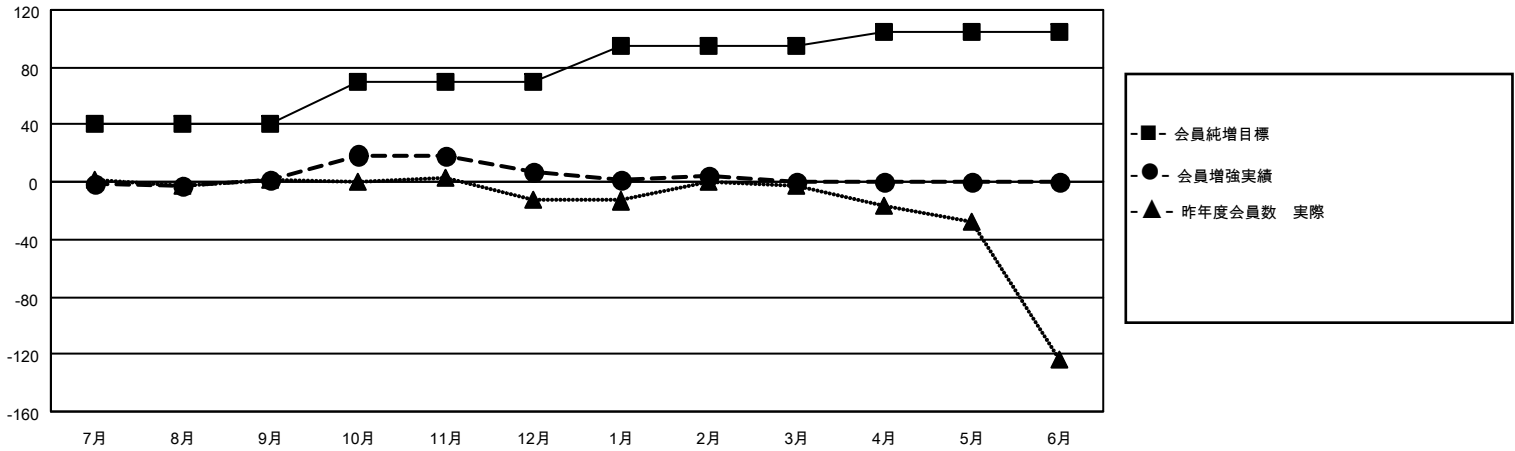

MONTHLY MEMBERSHIP PROGRESS REPORT

地域 JAPAN

District 333 B

Results as of: 2/28/2021

クラブ			
結果：2020-2021			
四半期	新クラブ目標	新クラブ	解散クラブ
7月/8月/9月	2	0	0
10月/11月/12月	1	1	0
1月/2月/3月	1	0	0
4月/5月/6月	1	0	0

名			
結果：2020-2021			
四半期	会員純増目標	会員増強実績	退会者(転籍を含む)実際
7月/8月/9月	40	21	18
10月/11月/12月	30	34	28
1月/2月/3月	25	12	14
4月/5月/6月	10	0	0

新クラブ目標及び実績累計

会員目標及び実績累計

解散クラブ: 0	20 CLUBS OF 45 一名以上の新会員を登録	男女別 男性 949 (65.45%) 女性 501 (34.55%)
退会者 物故会員 8 クラブ解散 0 その他 52 合計 60	会員累計データを見るには、ここをクリック	世帯主/家族会員合計 782 国際会費半額の家族会員 454