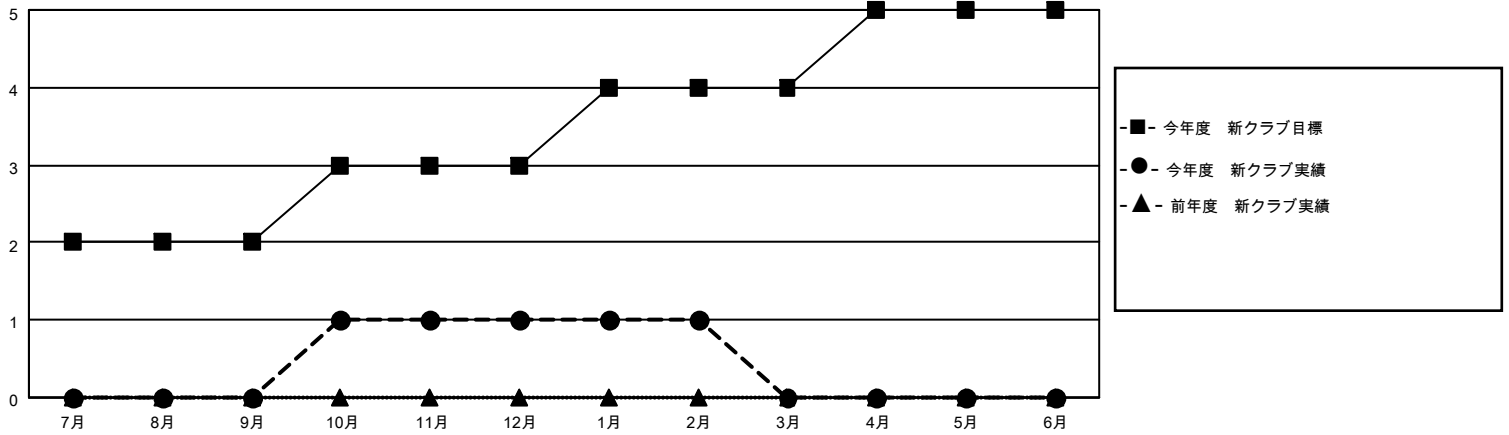

MONTHLY MEMBERSHIP PROGRESS REPORT

地域 JAPAN

District 333 B

Results as of: 2/28/2021

クラブ			
結果：2020-2021			
四半期	新クラブ目標	新クラブ	解散クラブ
7月/8月/9月	2	0	0
10月/11月/12月	1	1	0
1月/2月/3月	1	0	0
4月/5月/6月	1	0	0

名			
結果：2020-2021			
四半期	会員純増目標	会員増強実績	退会者(転籍を含む)実際
7月/8月/9月	40	21	18
10月/11月/12月	30	34	28
1月/2月/3月	25	12	14
4月/5月/6月	10	0	0

新クラブ目標及び実績累計

会員目標及び実績累計

解散クラブ: 0	20 CLUBS OF 45 一名以上の新会員を登録	男女別 男性 949 (65.45%) 女性 501 (34.55%)
退会者 物故会員 8 クラブ解散 0 その他 52 合計 60	会員累計データを見るには、ここをクリック	世帯主/家族会員合計 782 国際会費半額の家族会員 454